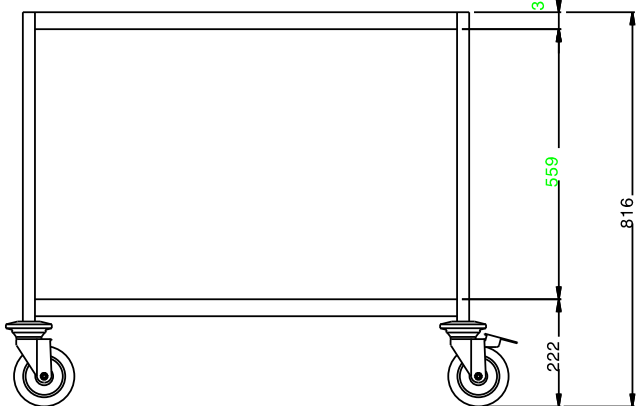

Omschrijving

Punt nr _____

RVS serveerwagen (304 AISI) met rond frame van 25 mm. doorsnede, zonder handvaten.

De plateau's zijn aan het frame gelast en hebben afgeronde opstaande randen.

Verrijdbaar d.m.v. 2 bokwielen en 2 zwenkwielen met rem.

Maximale belasting :100 kg bij gelijkmatige verdeling.

Blad afmetingen 900 x 600 mm

Tussenafstand van de bladen 555 mm

Maximale belading 100 kg

Belangrijkste Gegevens

- Frame van 25 mm buizen, volledig gelast.
- Laad capaciteit van 100 kg bij gelijkmatige verdeling.
- Naadloze geluidsabsorberende schappen met dubbelgevouwen randen gelast het kader.
- Afmeting planken 900x600 mm.
- Vier zwenkwielen Ø125 mm, waarvan 2 met rem, voorzien van kunststof bumpers.

Constructie

- Volledig vervaardigd uit roestvrijstaal AISI 304.

Gekeurd: _____

Algemene Gegevens:

Afmetingen, extern, breedte:	
361216 (STR902)	995 mm
Afmetingen, extern, diepte:	695 mm
Afmetingen, extern, hoogte:	816 mm
Wiel materiaal:	Zink
Wiel diameter:	Ø 125
Gewicht, netto:	21 kg

Front aanzicht

Zij aanzicht

Boven aanzicht